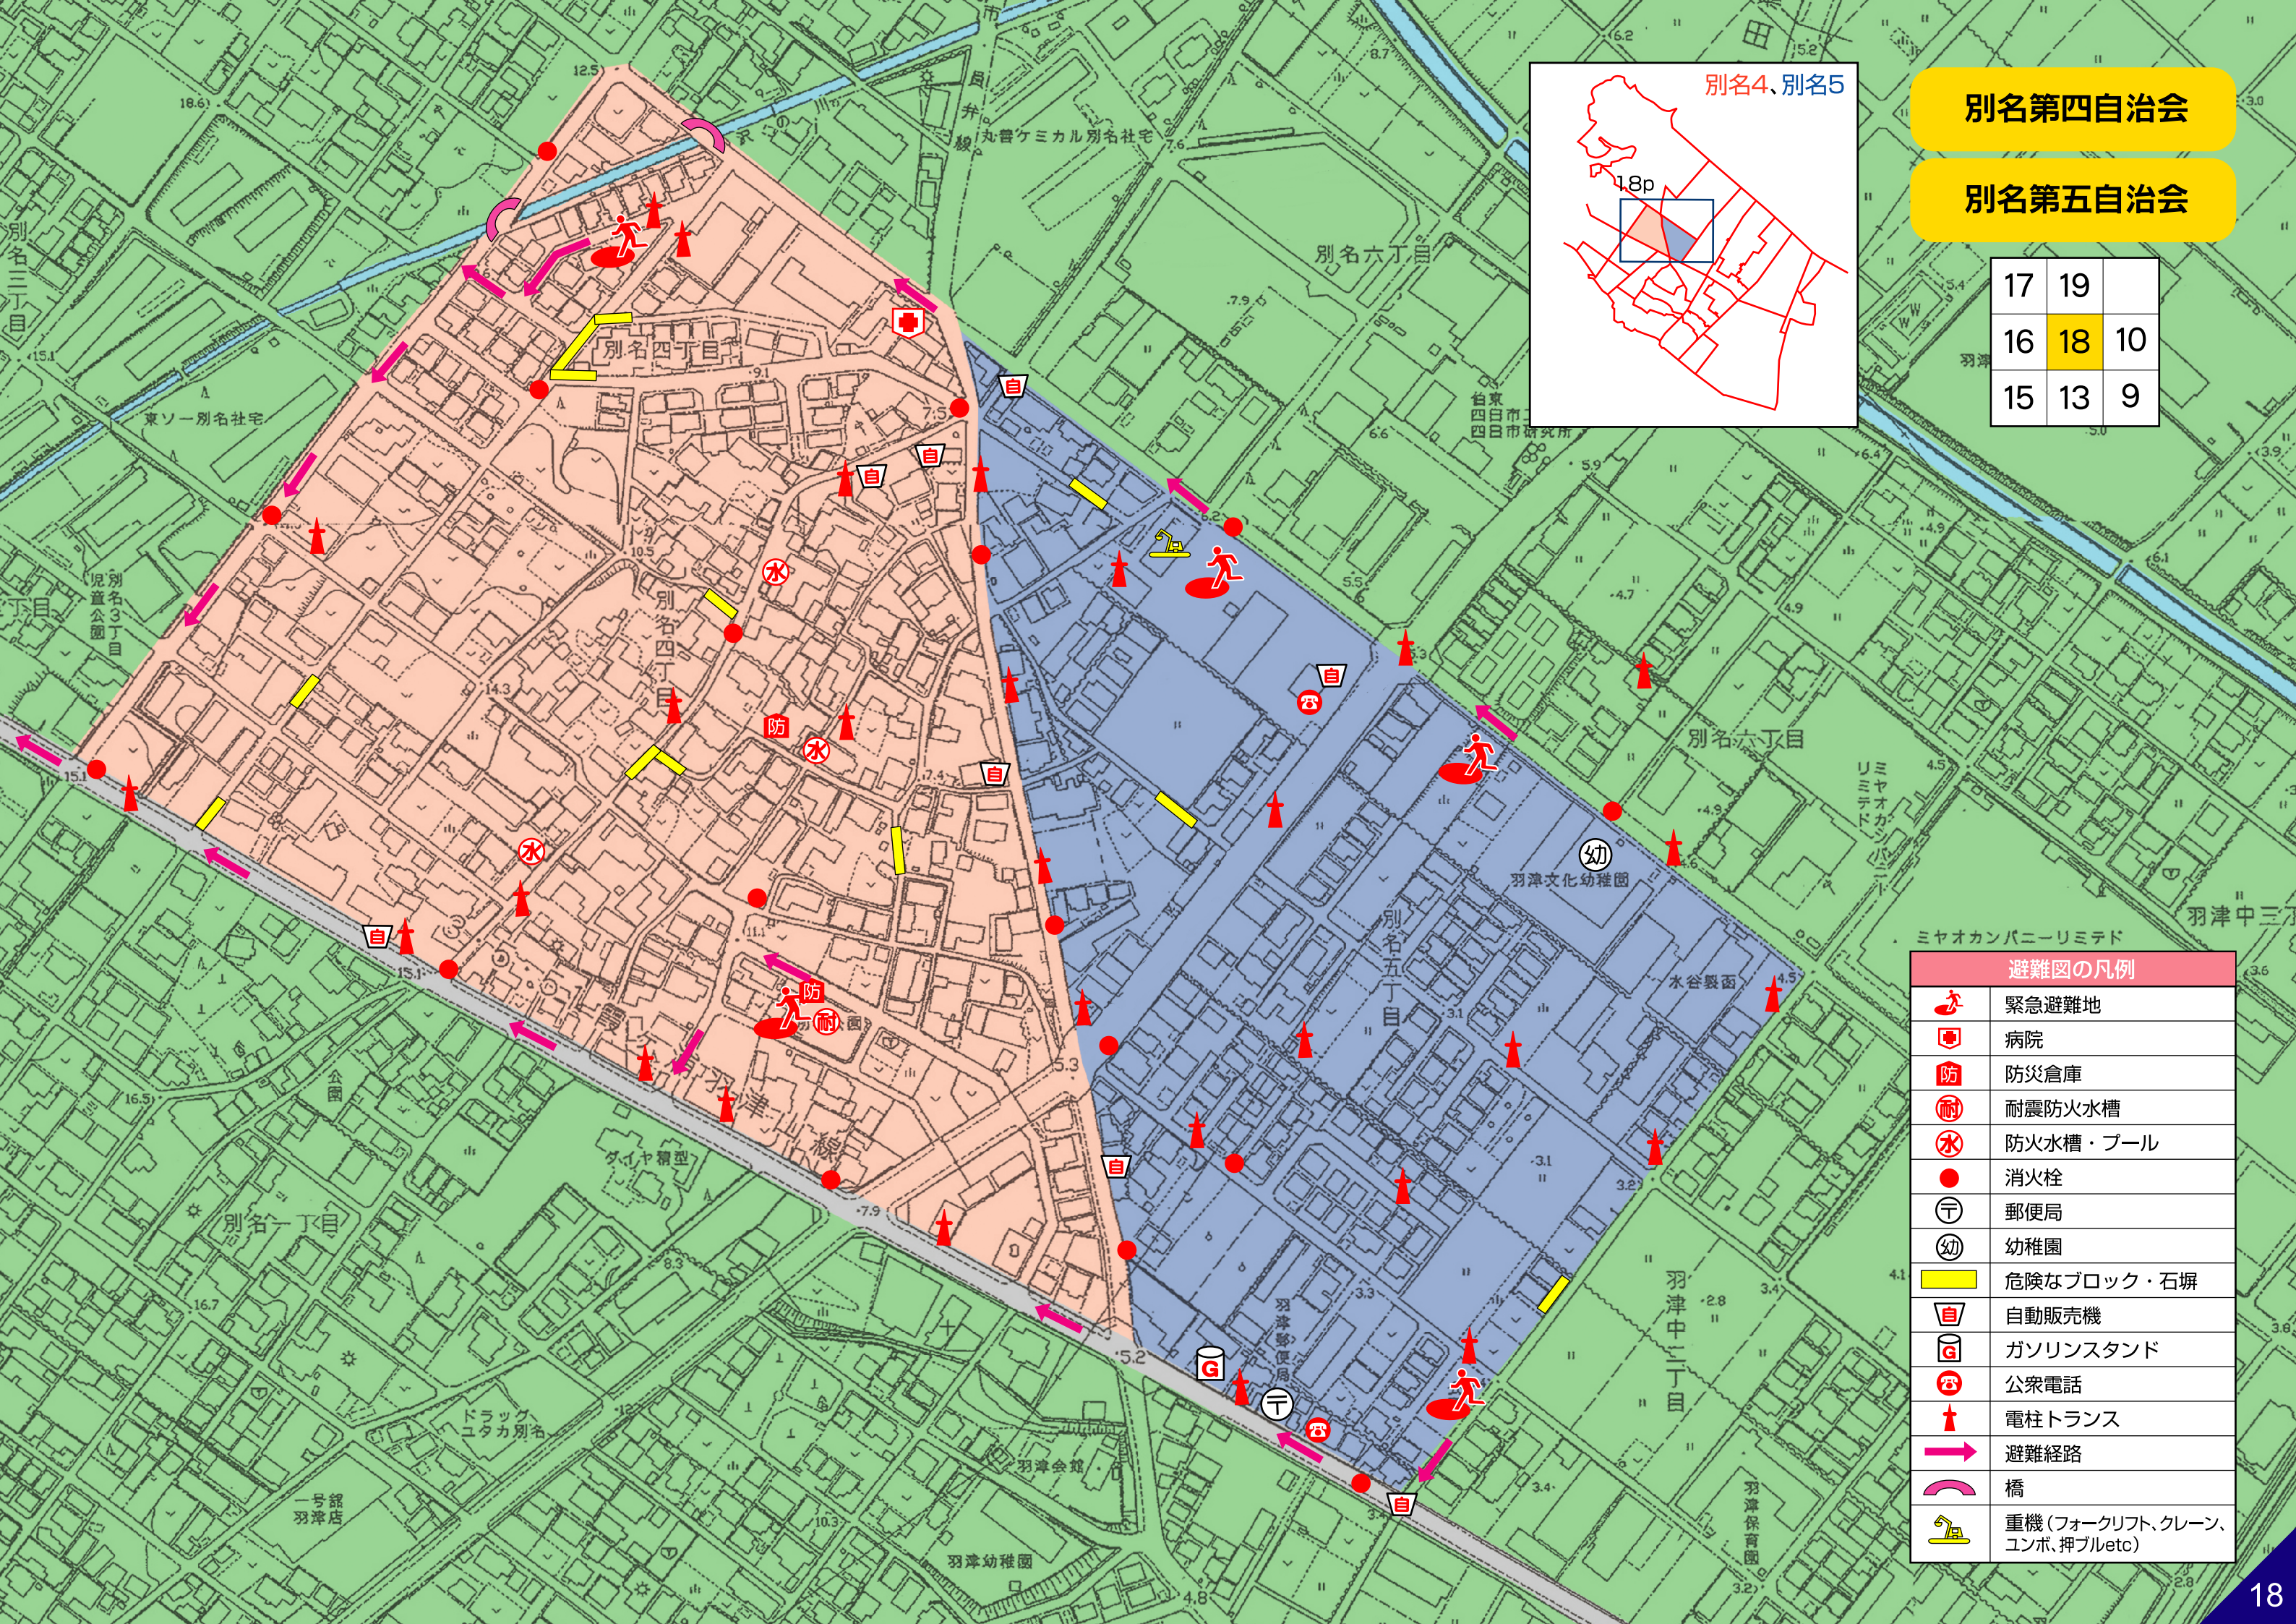

別名第四自治会

別名第五自治会

17	19	
16	18	10
15	13	9

避難図の凡例	
	緊急避難地
	病院
	防災倉庫
	耐震防火水槽
	防火水槽・プール
	消火栓
	郵便局
	幼稚園
	危険なブロック・石塀
	自動販売機
	ガソリンスタンド
	公衆電話
	電柱トランス
	避難経路
	橋
	重機(フォークリフト、クレーン、コンボ、押ブルetc)