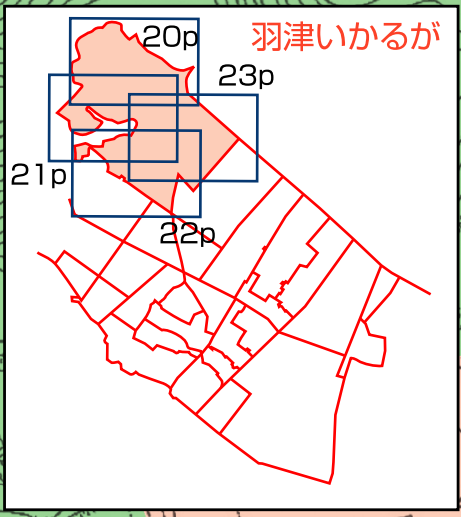

羽津いかるが町自治会

	20	
	21	23

避難図の凡例	
	病院
	消火栓
	危険なブロック・石堀
	ガソリンスタンド
	電柱トランス