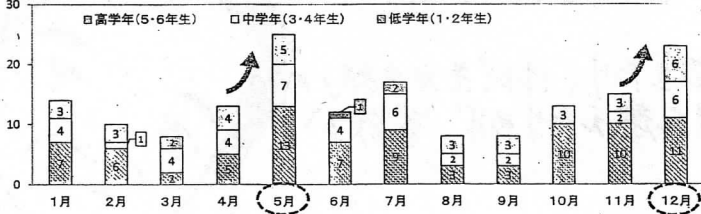

新学年にたい小学生の交通事故にご注意ください!!

新学年をスタートするこの季節、子供達の通学路にはたくさん交通事故の危険が潜んでいます。大切な命を守るために、悲しい事故の当事者にならないためにはドライバーだけでなく歩行者も交通ルールを守る事が大切です。

三重県警察では、YouTube・三重県警察公式チャンネルで交通安全教育動画の配信を行っています。ぜひ、お子様と一緒に動画を御覧いただき、交通安全について勉強していませんか?

三重県警察公式チャンネルはこちら

小学生の歩行中の交通事故発生状況(三重県内H28~R2)

- ・月別死傷者数の推移
新学年が始まって間もない5月と日没時間が早い12月に急増する傾向がある

- ・通行目的別
約4割が登下校中に発生!

登下校 39.8%	路上遊戯 20.5%	買物・訪問 12.0%	その他 27.7%
--------------	---------------	----------------	--------------